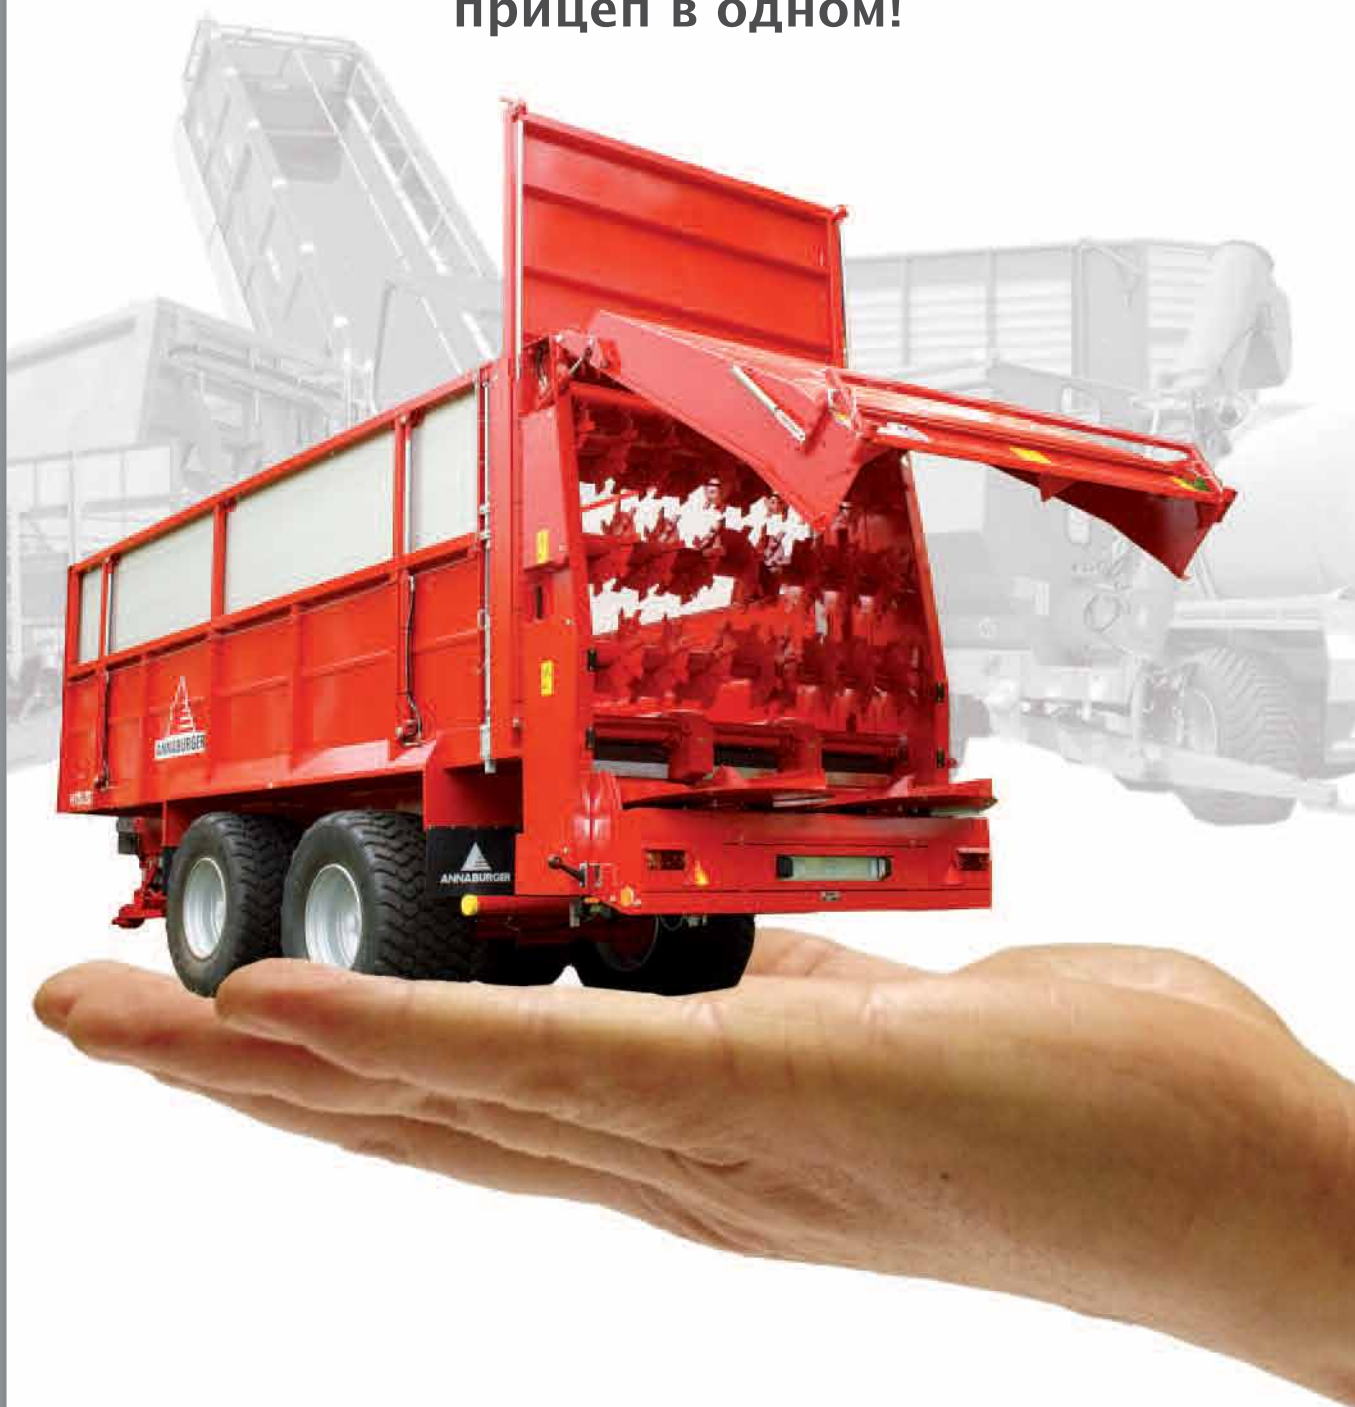

**НОВИНКА!**

  
**ANNABURGER**

**TELELINER –  
разбрасыватель и сенажный  
прицеп в одном!**

**ANNABURGER – Полный комплект из одних рук!**

**Сельскохозяйственная техника ANNAVURGER  
TELELINER РАЗБРАСЫВАТЕЛЬ/СЕНАЖНЫЙ ПРИЦЕП**

## 5 преимуществ TELELINER:

- 40% экономии инвестиций по сравнению с двумя прицепами
- Как универсальный разбрасыватель вносит навоз, компост и известь равномерно и точно
- Как сенажный прицеп транспортирует зеленую массу эффективно и выгодно
- Благодаря бесступенчато-выдвижным бортам оптимален в любой ситуации
- Время переоборудования – 30 минут!